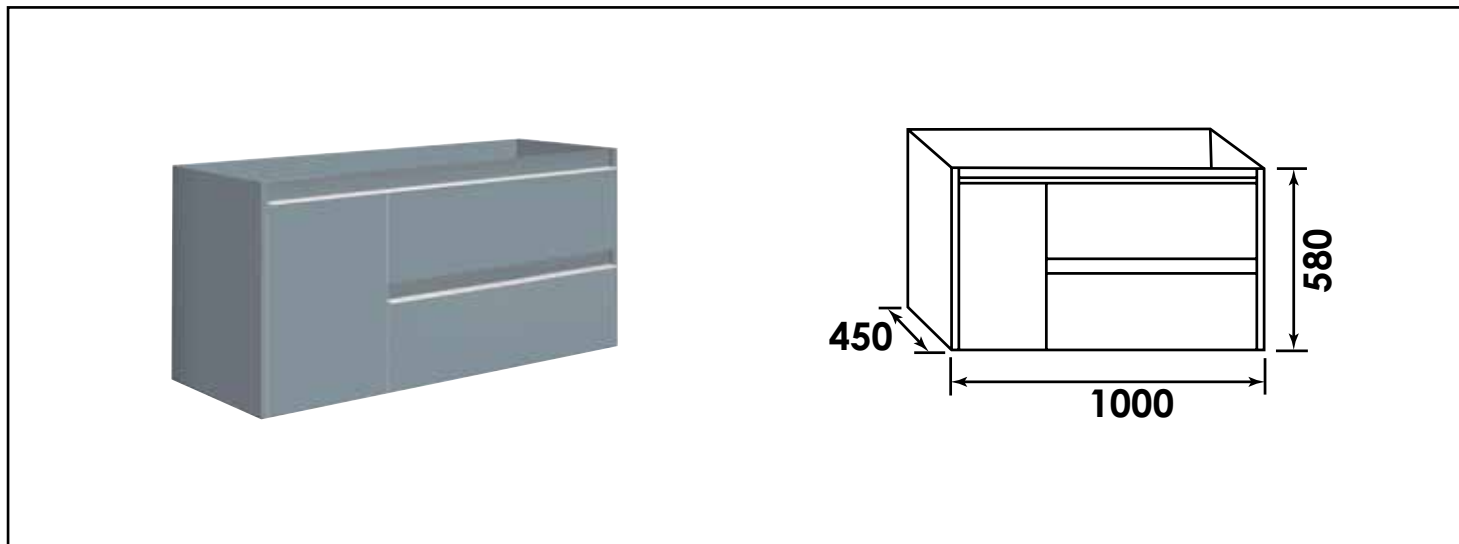

Référence : **401512026**

BLOC MEUBLE À SUSPENDRE BOSTON - LARG. 100 CM - BLEU BLEUET

CARACTÉRISTIQUES

Caisson complet à suspendre finition Bleu Bleuét
 Dimensions : Largeur : 100cm x Profondeur : 45cm x Hauteur : 58cm
 Corps de meuble avec vide sanitaire
 Structure du caisson (façade et corps) en panneaux de particules revêtu MDF, épaisseur : 16mm
 2 tiroirs et 1 porte en panneau de particules à ouverture totale et fermeture amortie
 Poignées en aluminium chromé
 2 points de fixation murale
 Accessoires en options : pieds réglables en hauteur : de 29 à 31cm
 Livré pré-monté, sans robinetterie, sans visserie de fixation murale, sans vidage, sans plan vasque, sans miroir
 Fabrication européenne
 Norme PEFC
 Ecotaxe en sus